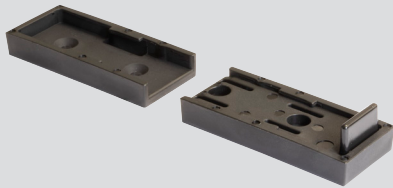

QuickClick® T-CONNECT – Tischverbinder
QuickClick® T-CONNECT – Table connector
QuickClick® T-CONNECT – Connecteur de table

Watch the video!

									1x	Code	EAN-Code 4001073 ...
xx	xx								2	16 5009 99	...200140