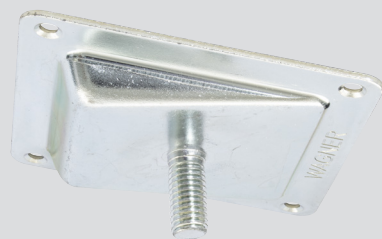

Anschraubplatte M10x20

Screw-on plate M10x20

Platine à visser M10x20

↑	↔	↕	↕	↕	∅				1x	Code	EAN-Code 4001073 ...
24		50	28	5					X	12 3950 01	...153583

Dreieck-Anschraubplatte M10x20

Triangular screw-on plate M10x20

Platine à visser triangulaire M10x20

↑	↔	↕	↕	↕	∅				1x	Code	EAN-Code 4001073 ...
24		110x140	85x120	5					X	12 3984 01	...002236

Anschraubplatte M10x20

Screw-on plate M10x20

Platine à visser M10x20

↑	↔	↕	↕	↕	∅				1x	Code	EAN-Code 4001073 ...
24		90	75	5					X	12 3991 01	...269611

Anschraubplatte M10x21

Screw-on plate M10x21

Platine à visser M10x21

↑	↔	↕	↕	↕	∅				1x	Code	EAN-Code 4001073 ...
40		90x88	75	5					X	12 3951 01	...636291

Anschraubplatte M10x20

Screw-on plate M10x20

Platine à visser M10x20